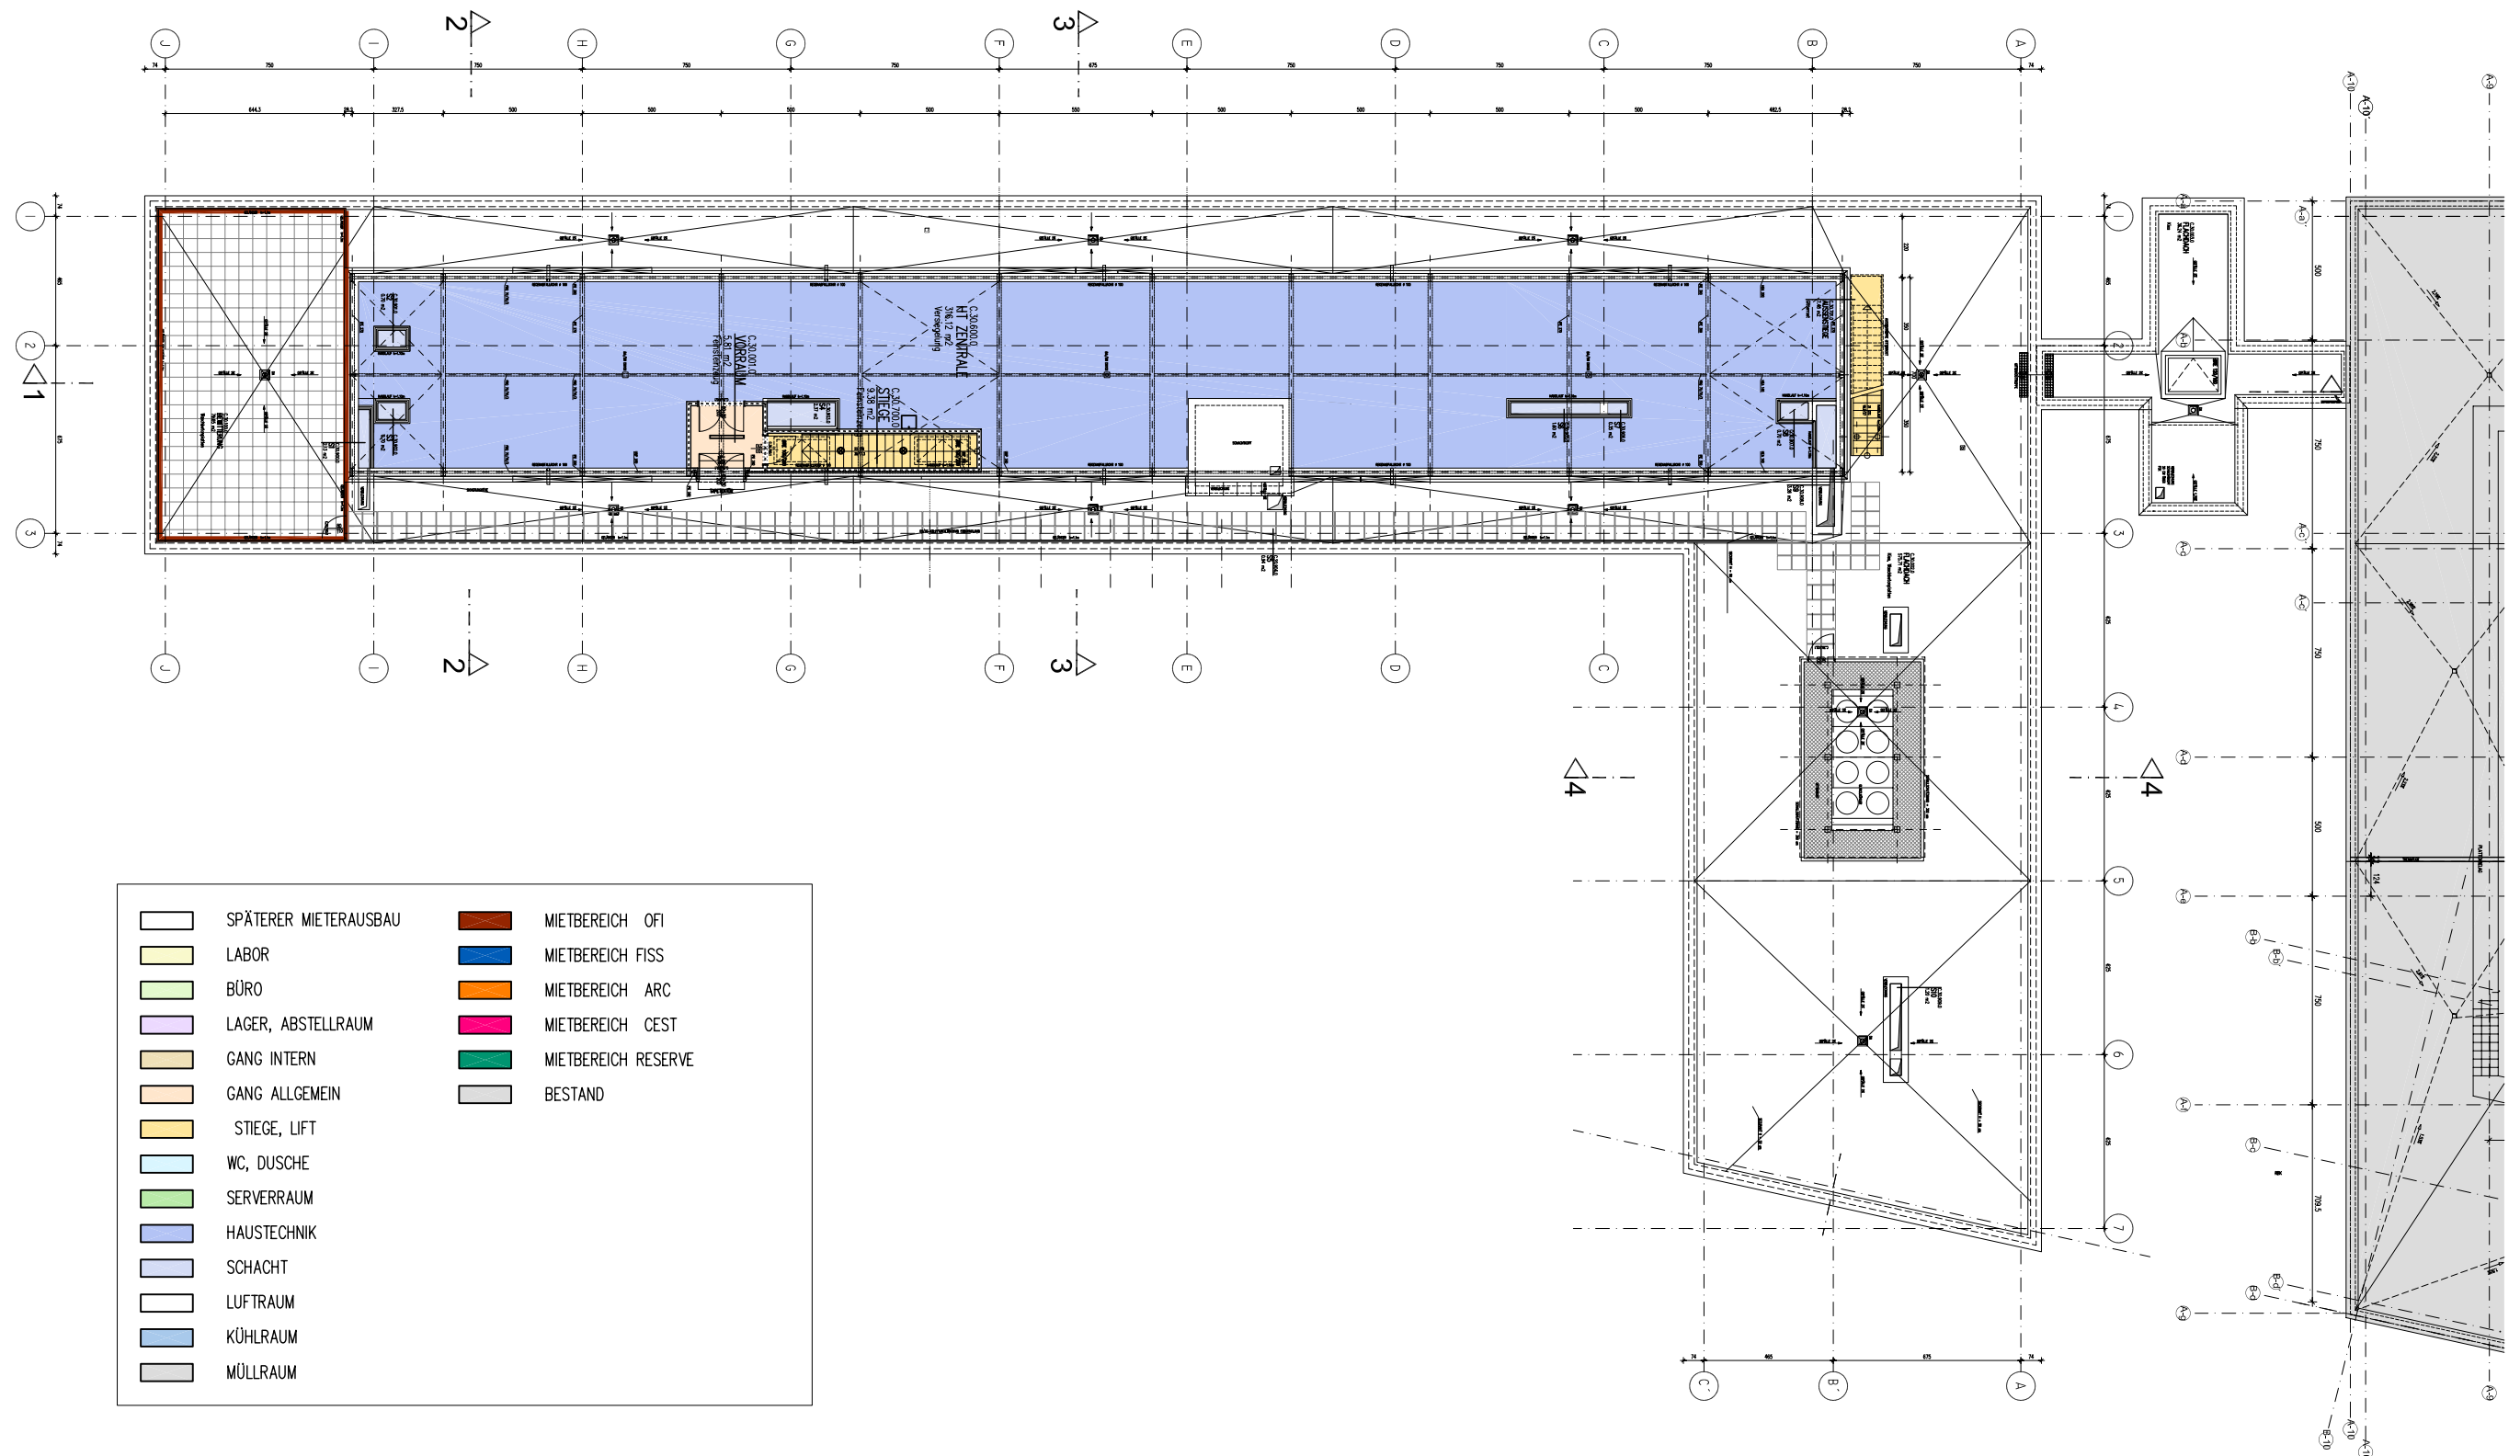

3. OBERGESCHOSS

	SPÄTERER MIETRAUSBAU		MIETBEREICH OFI
	LABOR		MIETBEREICH FISS
	BÜRO		MIETBEREICH ARC
	LAGER, ABSTELLRAUM		MIETBEREICH CEST
	GANG INTERN		MIETBEREICH RESERVE
	GANG ALLGEMEIN		BESTAND
	STIEGE, LIFT		
	WC, DUSCHE		
	SERVERRAUM		
	HAUSTECHNIK		
	SCHACHT		
	LUFTRAUM		
	KÜHLRAUM		
	MÜLLRAUM		