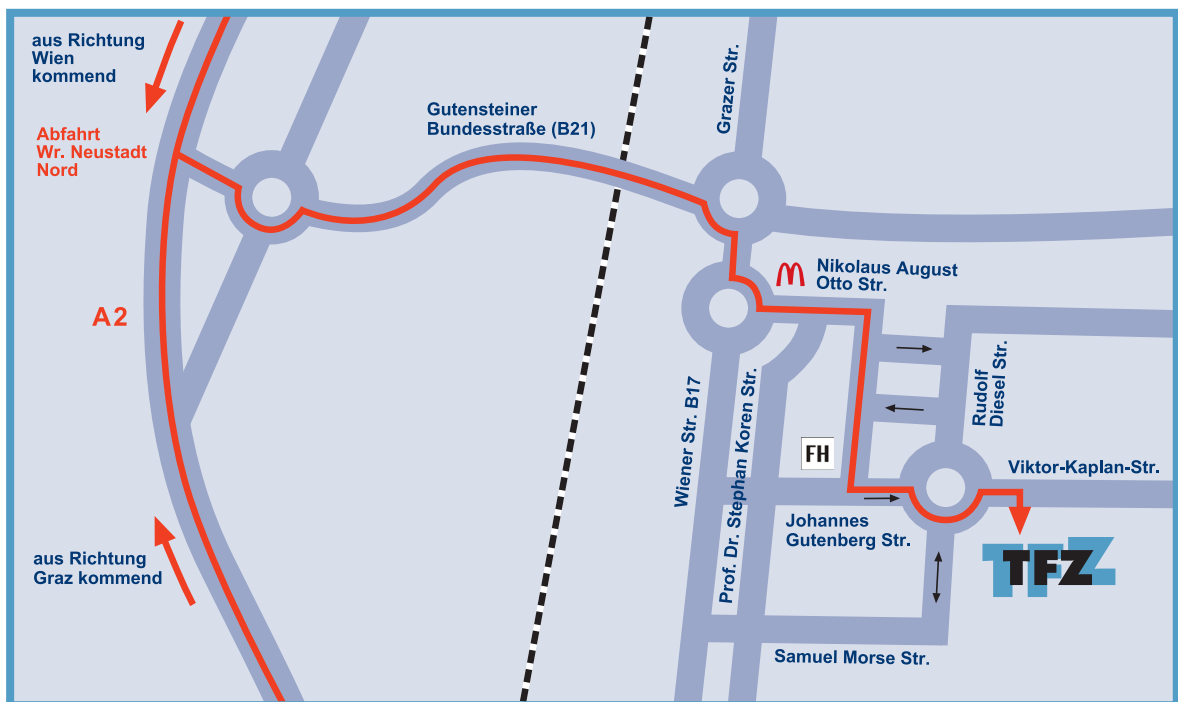

### Anfahrt mit dem Auto:

- Südautobahn (A2): Abfahrt Wöllersdorf - Wiener Neustadt Nord
- gerade über den ersten Kreisverkehr Richtung Nordspange, entlang der Gutensteiner Bundesstraße (B 21)
- am Ende der Nordspange beim Kreisverkehr rechts abbiegen (B 17 / Wiener Straße)
- beim zweiten Kreisverkehr links die dritte Ausfahrt in die Nikolaus August Otto Straße (Mc-Donalds) nehmen und dem Straßenverlauf folgen
- bei der Fachhochschule links in die Johannes Gutenberg Straße abbiegen
- das TFZ befindet sich nach 300 Metern direkt rechts vor Ihnen
- Parkmöglichkeit direkt vor dem TFZ Eingang

### Anfahrt mit öffentlichen Verkehrsmitteln:

- ÖBB-Südbahn: [www.oebb.at](http://www.oebb.at)
- Haltestelle Wiener Neustadt Hbf.
- dann **Bus Linie G** vom Hauptbahnhof (Richtung Samuel Morse Str. /Stephan Koren Str.)
- bis zur Haltestelle Salesianer / Civitas Nova
- das TFZ ist nach 1 min. Fußweg zu erreichen