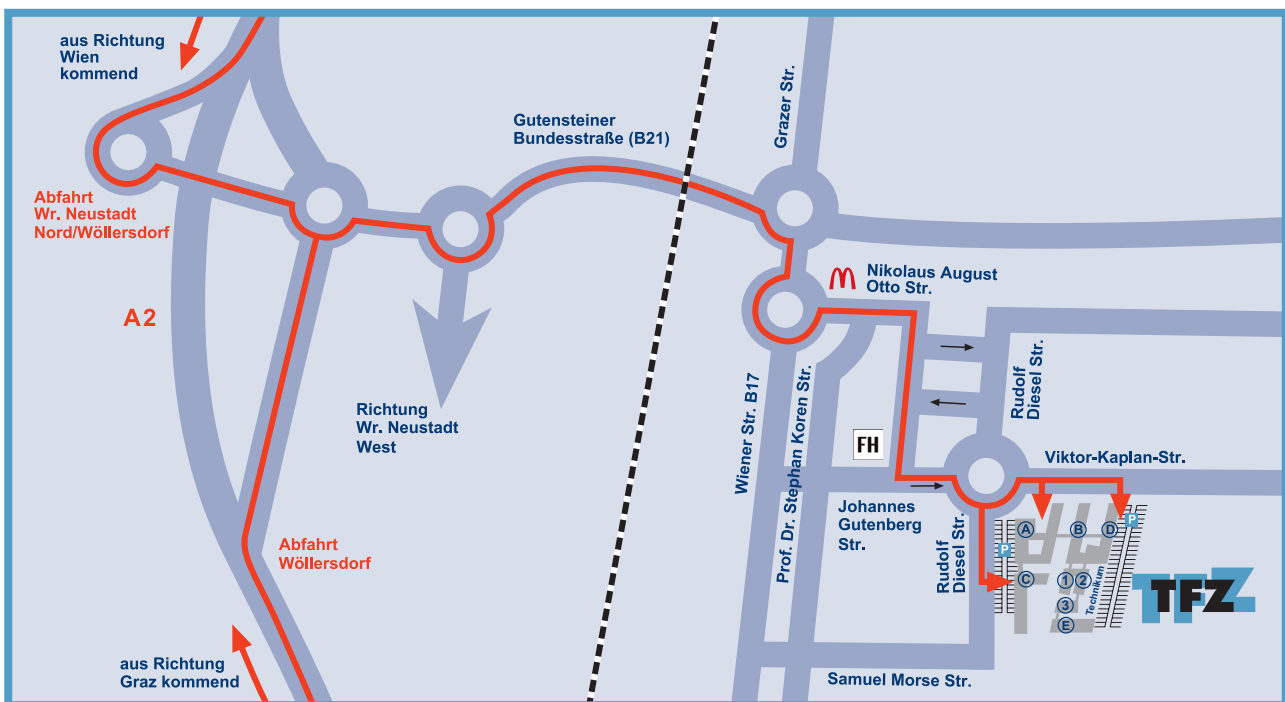

Anfahrt mit dem Auto:

- Südautobahn (A2): Abfahrt Wöllersdorf - Wiener Neustadt Nord
- gerade über den ersten Kreisverkehr Richtung Nordspange, entlang der Gutensteiner Bundesstraße (B 21)
- am Ende der Nordspange beim Kreisverkehr rechts abbiegen (B 17 / Wiener Straße)
- beim zweiten Kreisverkehr links die dritte Ausfahrt in die Nikolaus August Otto Straße (Mc Donalds) nehmen und dem Straßenverlauf folgen
- bei der Fachhochschule links in die Johannes Gutenberg Straße abbiegen
- das TFZ befindet sich nach 300 Metern direkt rechts vor Ihnen
- Parkmöglichkeit direkt vor dem TFZ, in der Rudolf Diesel Straße und in der Viktor-Kaplan-Straße

Anfahrt mit öffentlichen Verkehrsmitteln:

ÖBB-Südbahn: www.oebb.at

WNSKS-Bus: www.wnsks.at

- Haltestelle Wiener Neustadt Hbf.
- dann Bus Linie G vom Hauptbahnhof (Richtung Samuel Morse Str. / Stephan Koren Str.), bis zur Haltestelle Salesianer / Civitas Nova
- Das TFZ ist nach 1 min. Fußweg zu erreichen

ÖBB-Pottendorfer Linie:

- Haltestelle Civitas Nova
- Das TFZ ist nach wenigen Geh-Minuten zu erreichen